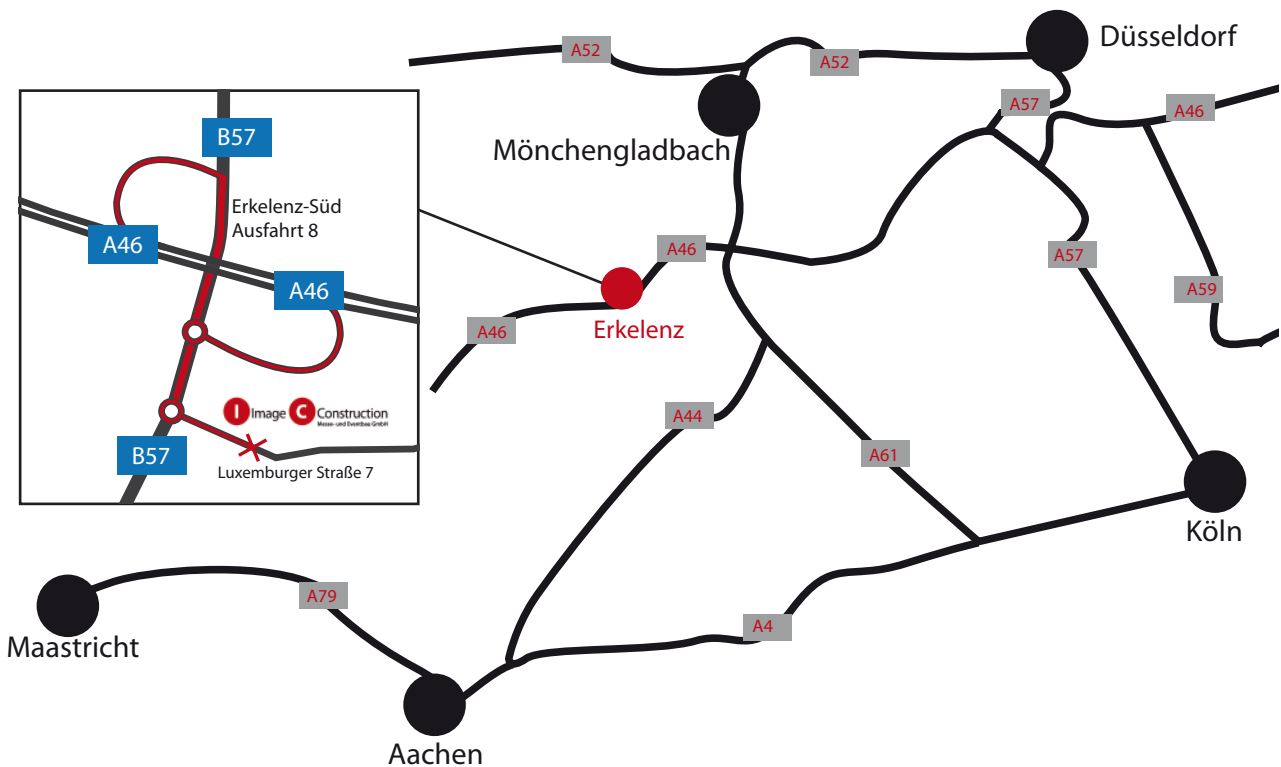

### A46 - Autobahn-Ausfahrt Erkelenz-Süd (8)

- Biegen Sie ab auf die B57 Richtung Linnich
- Am zweiten der beiden direkt aufeinanderfolgenden Kreisverkehre nehmen Sie die dritte Ausfahrt auf die Luxemburger Straße in das Gewerbegebiete GIPCO.

### A46 - Motorway exit Erkelenz-South (8)

- Turn right onto the B57 towards Linnich
- On the second of the two directly consecutive roundabouts, take the third exit onto the Luxemburger Straße in the commercial areas GIPCO.