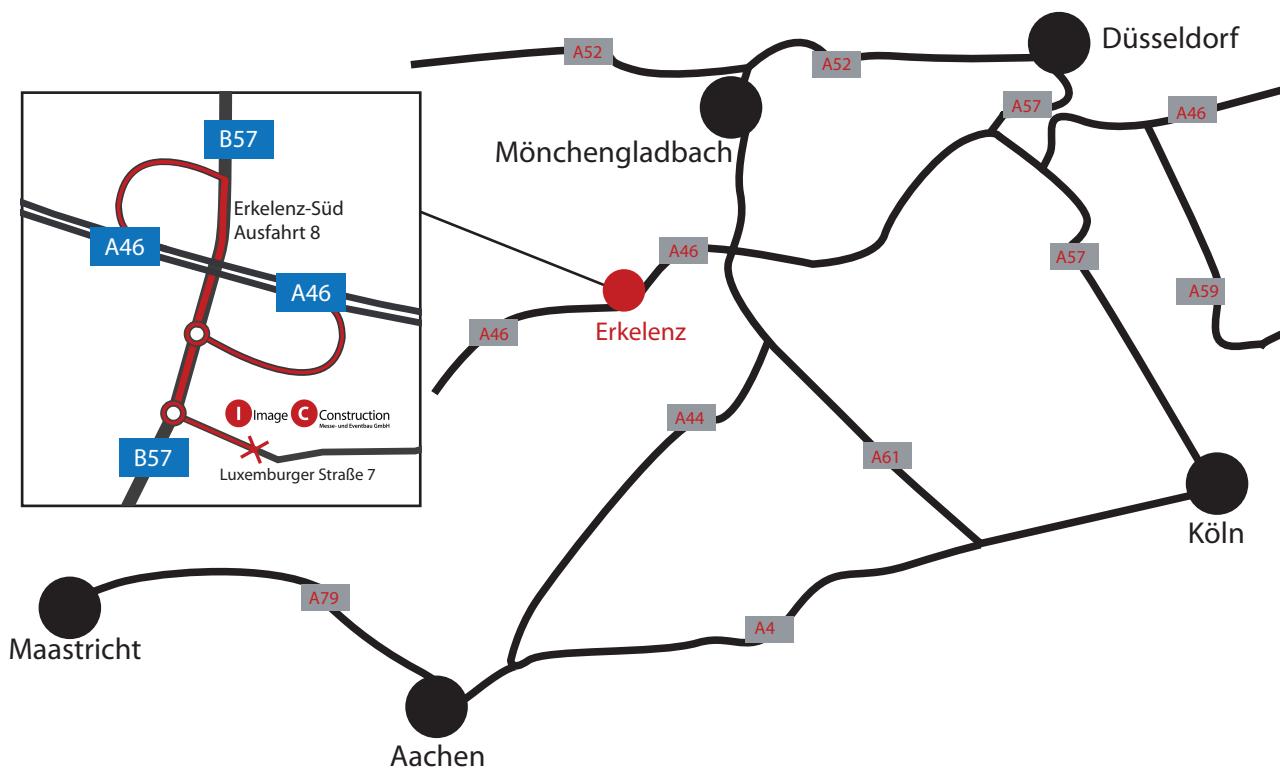

Messe- und Eventbau GmbH
Luxemburger Straße 7
41812 Erkelenz

02431 / 805 15 0

A46 - Autobahn-Ausfahrt Erkelenz-Süd (8)

- Biegen Sie ab auf die B57 Richtung Linnich
- Am zweiten der beiden direkt aufeinanderfolgenden Kreisverkehre nehmen Sie die dritte Ausfahrt auf die Luxemburger Straße in das Gewerbegebiete GIPCO.